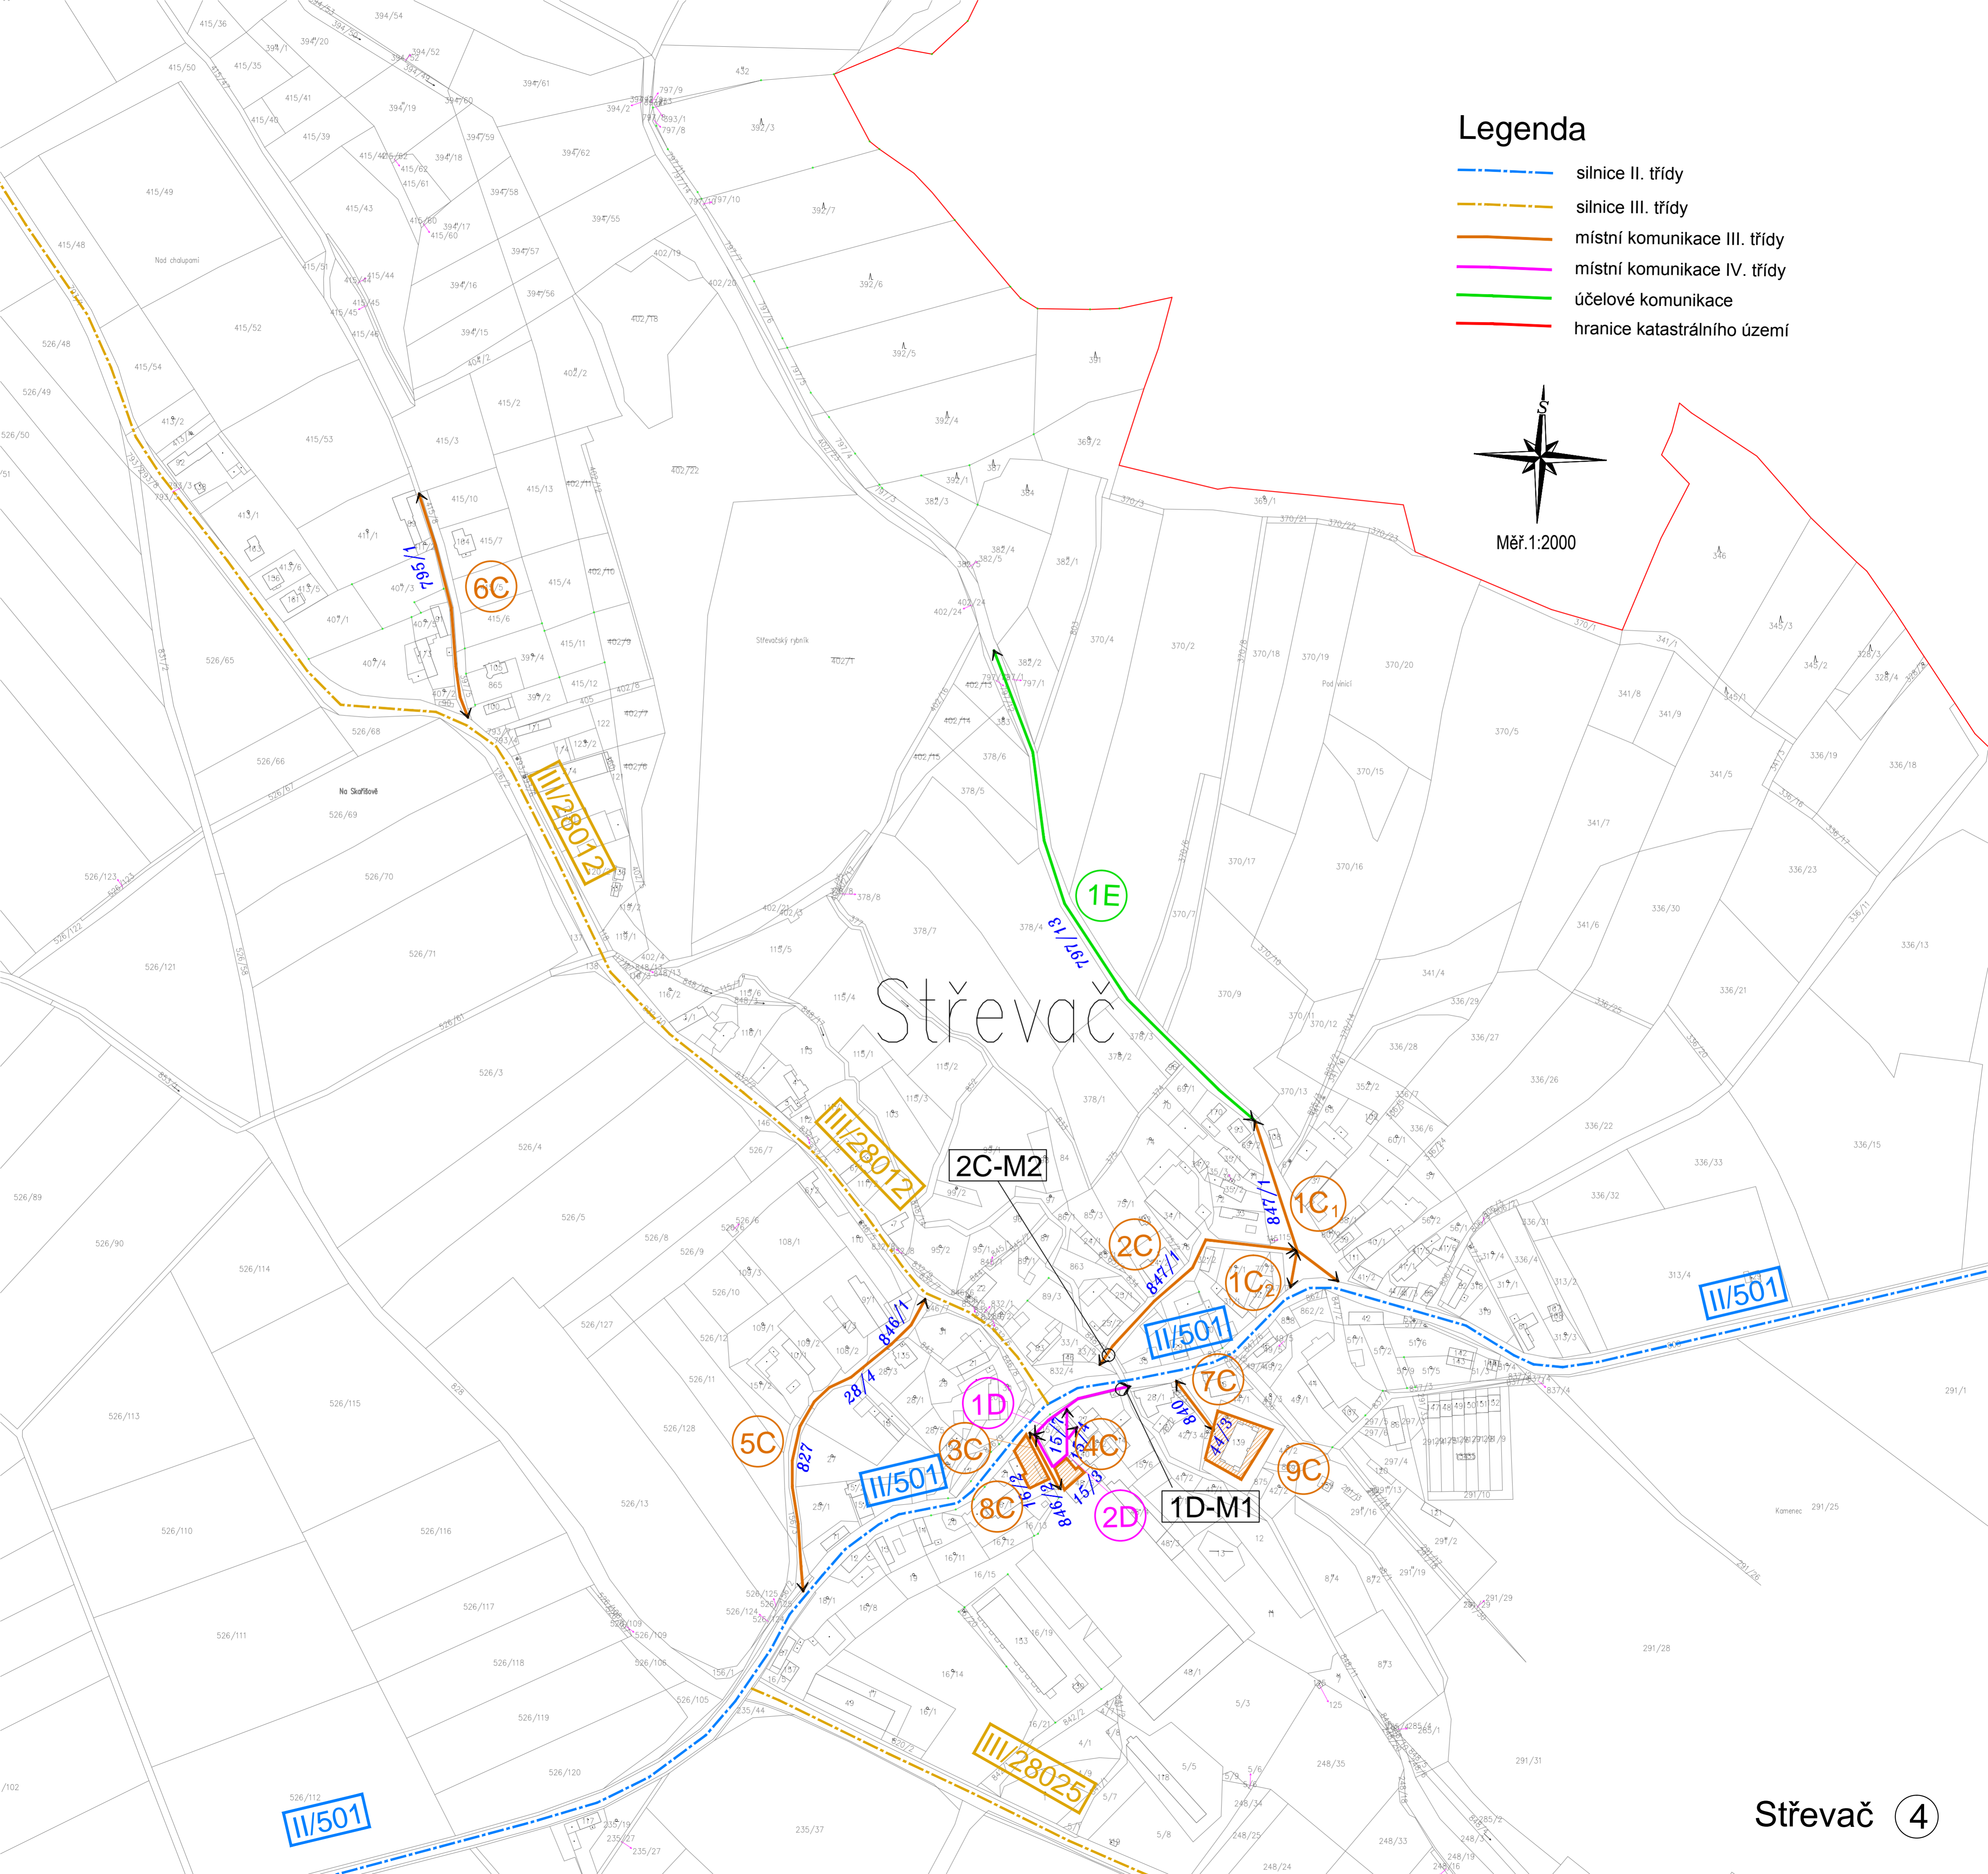

Legenda

-  silnice II. třídy
-  silnice III. třídy
-  místní komunikace III. třídy
-  místní komunikace IV. třídy
-  účelové komunikace
-  hranice katastrálního území

Měř. 1:2000

Střevač